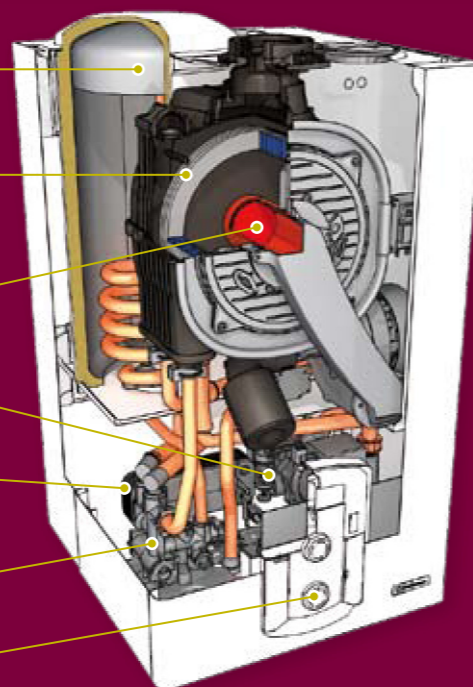

Serelia Green este o centrală termică cu condensare. Această tehnologie asigură randamente termice de nivel foarte înalt. Economii de energie obținute în comparație cu centralele tradiționale fără reglare climatică ajung până la 40%!

Serelia Green asigură, de asemenea, o igienă de combustie optimă, grație arzătorului cu preamestec total. Acesta reduce emisiile poluante, generatoare de ploai acide și de efectul de seră.

Cu Serelia Green, confortul rimează cu responsabilitate față de mediu.