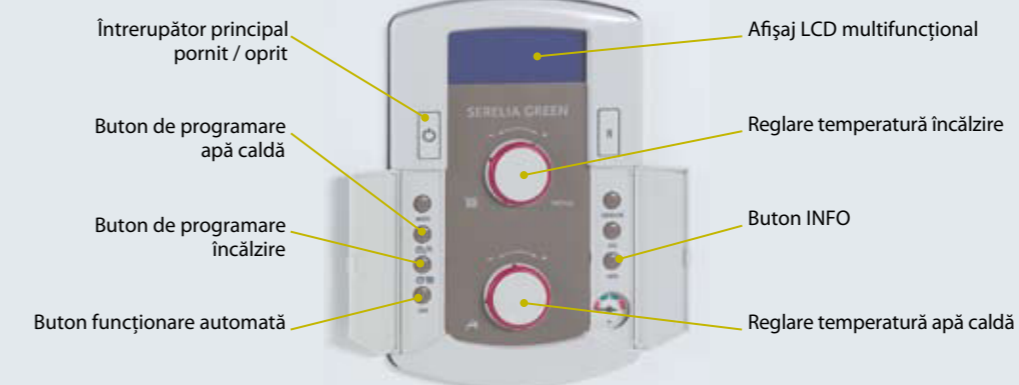

Serelia Green vă oferă mai mult decât o temperatură constantă a locuinței. Respectarea tuturor factorilor climatici, interni sau externi, precum și dirijarea inteligentă a parametrilor instalației dvs. vă asigură confort și bunăstare de-a lungul anului, precum și o factură de combustibil redusă!

Centralele Serelia Green sunt echipate de serie cu un sistem de reglare climatică. Panoul de comandă cu ecran mare LCD retroiluminat este foarte simplu de utilizat, grație meniurilor derulante și afișării textelor clare. Acesta centralizează toate informațiile cheie de reglare și programare. Trebuie să plecați de-acasă în week-end? Serata petrecută cu prietenii se prelungeste? Apăsăți pe tastele corespunzătoare ale centralei termice, iar ea se va adapta imediat situației respective.

Serelia Green este compatibilă cu întreaga gamă de echipamente și opțiuni de reglare climatică ținând de Chaffoteaux:

- > Sonde externe și sonde de ambianță
- > Termostate de ambianță și comenzi la distanță programabile
- > Legături cu fire sau radiocomandate
- > Sisteme cu mai multe circuite
- > Instalații solare

Instalatorul Chaffoteaux vă va îndruma astfel încât să faceți cea mai bună alegere a aparaturii în funcție de locuința dumneavoastră.

➔ Noua dumneavoastră centrală termică, o tehnologie a condensării

Boiler pentru apă caldă din oțel inoxidabil cu o capacitate de 15 litri

Schimbător de căldură din oțel inoxidabil cu înveliș izotermic

Arzător modulant cu emisie redusă de NOx cu preamestec total

Pompă de circulație modulată auto-adaptivă

Schimbător în plăci din inox

Bloc hidraulic compact

Reglare climatică cu ecran LCD cu meniu derulant