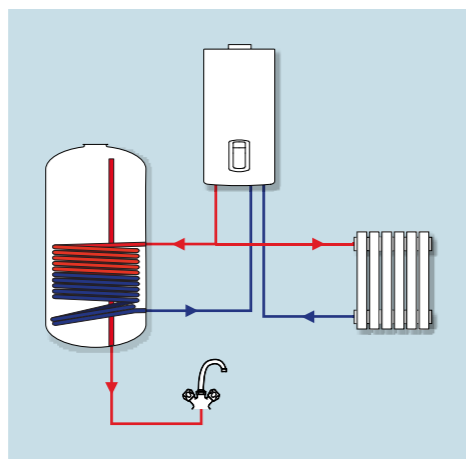

## ➔ Un sistem modular

Performantă, modulară și compactă, Talia System este o centrală de calitate, mai ales dacă pentru producerea de apă caldă instalația dvs. integrează, un boiler cu acumulare, separat. Conform modelului considerat, puterea sa, precum și volumul boilerului instalat, Talia System se adaptează fără probleme spațiilor mari. Este centrala termică polivalentă prin excelență.

## ➔ Apă caldă pe măsură

Utilizați cantități considerabile de apă caldă? Vreți să înlocuiți o centrală existentă, racordată la un boiler pentru apă caldă? Vreți să racordați centrala la un boiler Duo sau la o instalație solară Zelios pentru apă caldă menajeră? În toate aceste cazuri, Talia reprezintă răspunsul în vederea gestionării eficiente a producerii de apă caldă în locuința dvs. Instalatorul vă va furniza recomandări privitor la designul și la dimensionarea optimă a instalației dvs., ghidându-vă în alegerea pe care doriți să o faceți.