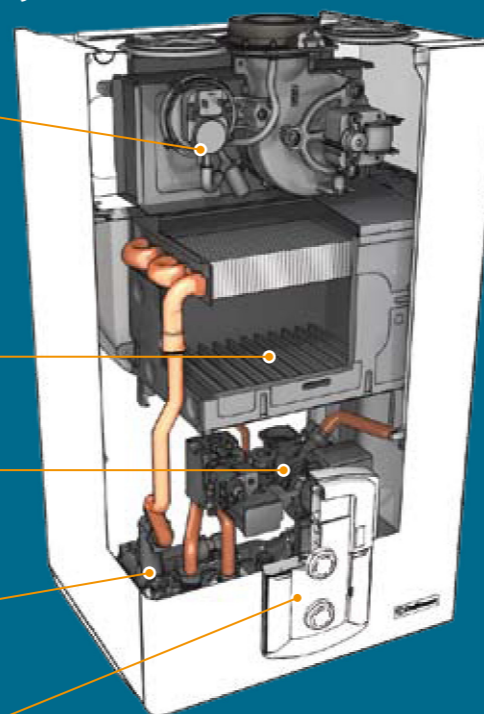

Pompa modulantă auto-adaptivă

Bloc hidraulic preechipat pentru producerea de apă caldă

Reglare climatică cu ecran LCD cu meniu derulant

Talia System este o centrală termică de joasă temperatură. Această tehnologie recentă permite reducerea temperaturii de funcționare a centralei, precum și temperatura gazelor arse. Scăderea temperaturii antrenează o reducere a pierderilor termice prin suprafețe și gaze arse.